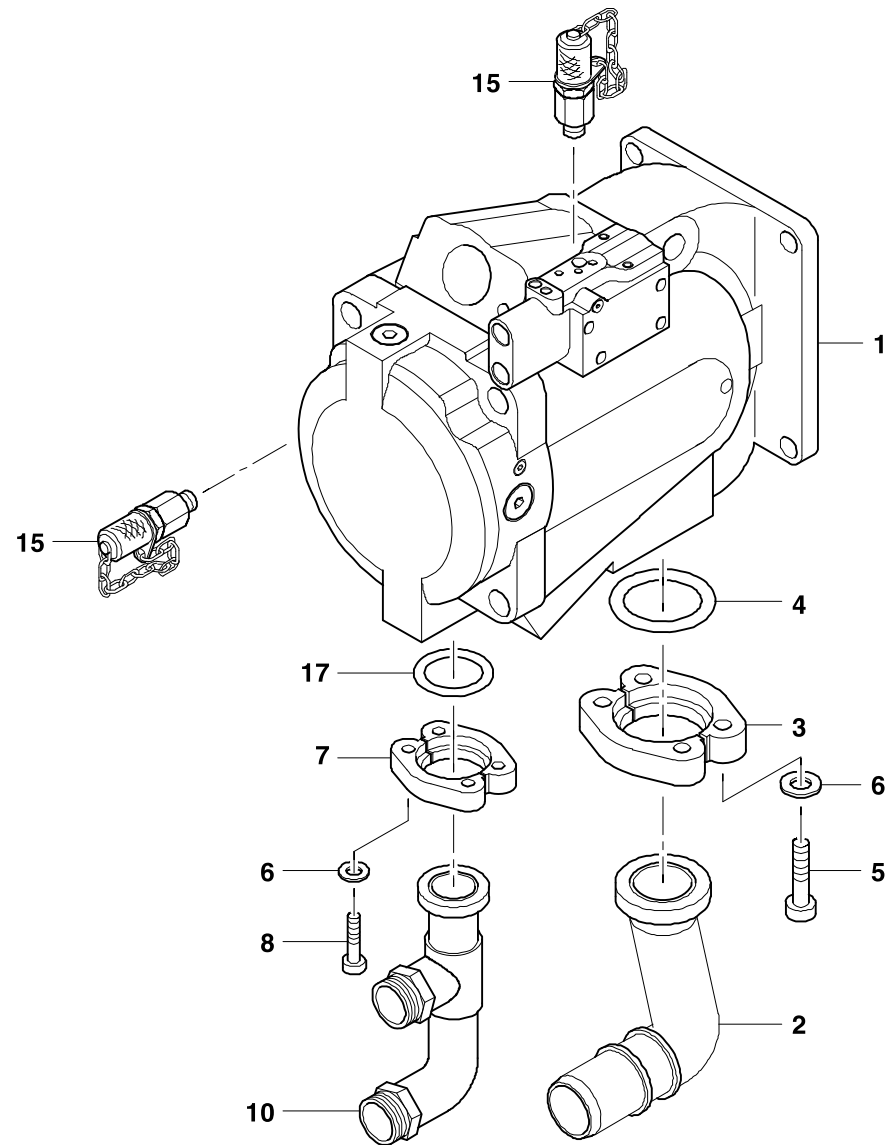

GROVE
 HAUPTPUMPE VORMONTAGE
 MAIN PUMP

 BILDТАFEL
 PICTORIAL DISPLAY

05.09

3155942-ETL A

1/2

GMK 3055
BE 503
G 781

GROVEHAUPTPUMPE VORMONTAGE
MAIN PUMPBILDTADEL
PICTORIAL DISPLAY

05.09

3155942-ETL A

2/2

**GMK 3055
BE 503
G 781**